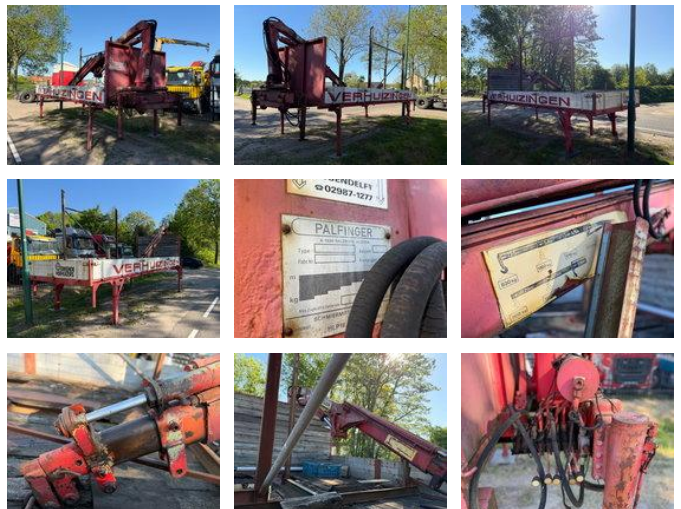

Renova Wisselaadbak / Palfinger PK6500

Allgemeine Merkmale

Marke	Renova
Unterkategorie	Wechselkoffer
Ausstattung	other
Baujahr	1978
Datum der Erstzulassung	16-05-1978
Farbe	Rot
Zustand	Gebraucht
Allgemeinzustand	Gut

Renova Wisselaadbak / Palfinger PK6500

Zubehör