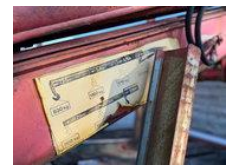

Renova Wisselaadbak / Palfinger PK6500

Algemene kenmerken

Merk	Renova
Subcategorie	Wisselaadbak container
Containersysteem	other
Bouwjaar	1978
Datum eerste registratie	16-05-1978
Kleur	Rood
Conditie	Gebruikt
Algemene staat	Goed

Renova Wisselaadbak / Palfinger PK6500

Omschrijving

Renova Wisselaadbak Palfinger PK 6500 2X Hydraulisch Uitschuifbaar 2X Mechanisch Uitschuifbaar in zeer goede staat Direct inzetbaar ! Voor meer info kunt u Contact opnemen met Frits JR 0682535529 OF Frits 0653778841 voor bezichtiging kunt u terecht aan de Amsteleindstraat 27 F 5345 HA Oss